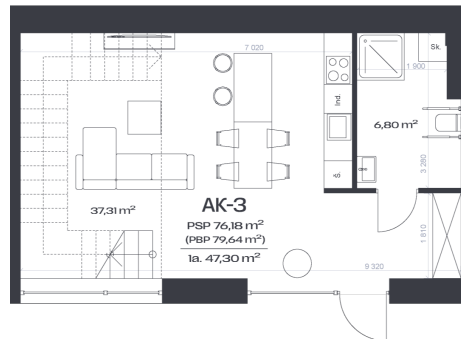

Studija K3

Aukštas 1-2

Kambariai 1-3

Plotas 79.64 m²

Kryptis

Susisiekite

+370 643 57 258
info@citus.lt

Patalpos aukšte