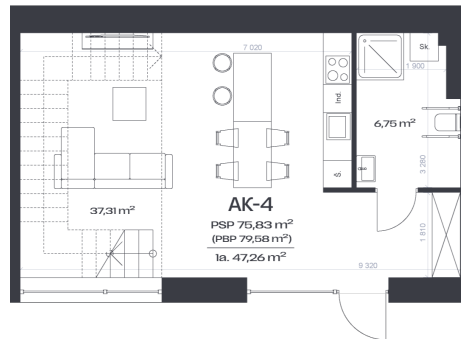

Studija K4

Aukštas 1-2

Kambariai 1-3

Plotas 79.58 m²

Kryptis

Susisiekite

+370 643 57 258
info@citus.lt