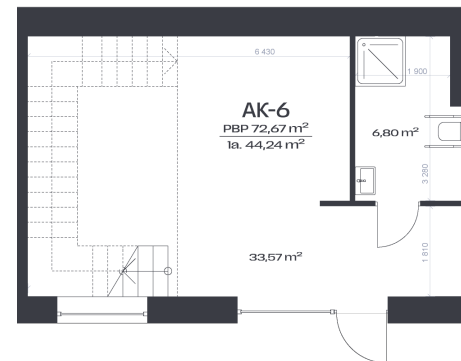

Komercinė patalpa K6

Aukštas 1-2

Kambariai 0

Plotas 72.67 m²

Kryptis

Susisiekite

+370 643 57 258
info@sava.lt

Patalpos aukšte